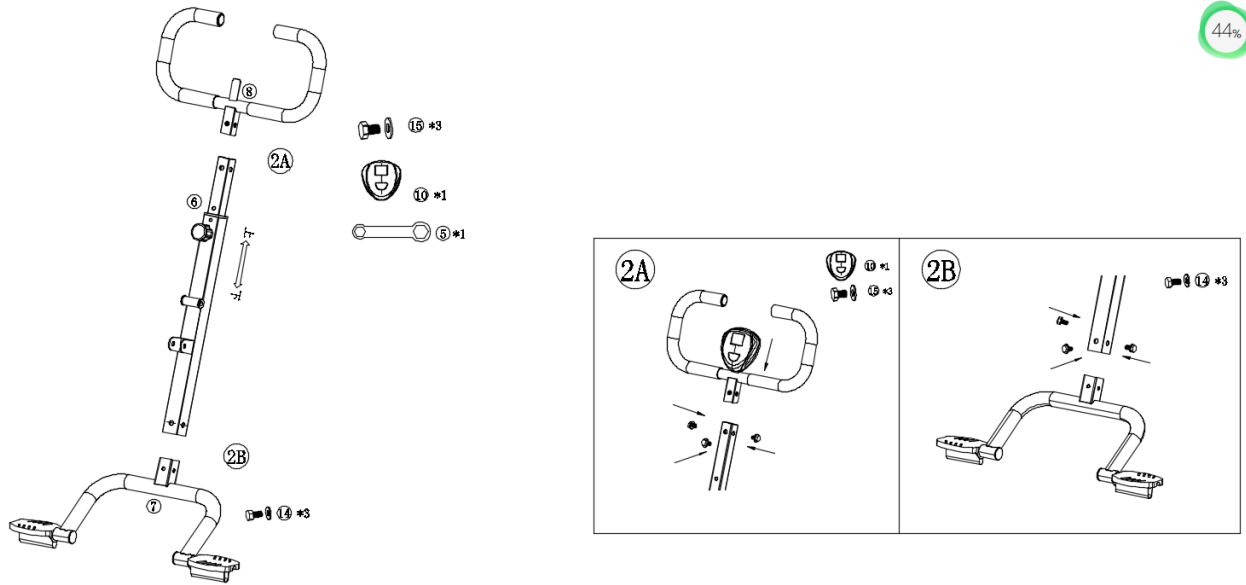

### ПЕРЕЧЕНЬ ЗАПАСНЫХ ЧАСТЕЙ

①  1PC	②  1PC	③  1PC	④  1PC	⑤  2PC
⑥  1PC	⑦  1PC	⑧  1PC	⑨  2PC	⑩  1PC
⑪  2PC	⑫  1PC	⑬  2PC	⑭  6PC	⑮  3PC

### ШАГ 1

Установите уровень основной опоры и задней опоры (1A / 1B). Зафиксируйте сиденье. Вы можете отрегулировать его положение по своему усмотрению (1C).

ДЕТАЛИ: 1 2 3 4 13 15

### ШАГ 2

Подсоедините вертикальную трубу, установите компьютер на руль (2A / 2B)

ДЕТАЛИ: 6 7 8 10

### ШАГ 3

Соедините основной корпус и вертикальную трубу и установите тросы (3A / 3B / 3C).

ДЕТАЛИ: 5 9 11 12 14