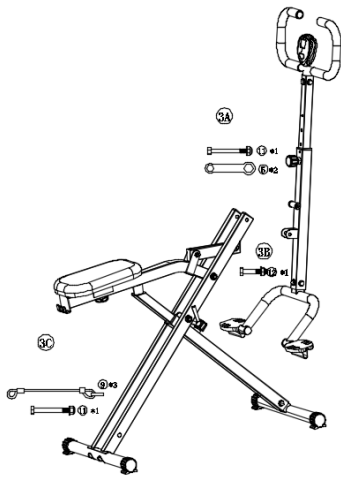

### ШАГ 1

Установите уровень основной опоры и задней опоры (1A / 1B). Зафиксируйте сиденье. Вы можете отрегулировать его положение по своему усмотрению (1C).

ДЕТАЛИ: 1 2 3 4 13 15

### ШАГ 2

Подсоедините вертикальную трубу, установите компьютер на руль (2A / 2B)

ДЕТАЛИ: 6 7 8 10

### ШАГ 3

Соедините основной корпус и вертикальную трубу и установите тросы (3A / 3B / 3C).

ДЕТАЛИ: 5 9 11 12 14

#### Важная информация:

Закрепите винты, используя оба инструмента 5 одновременно. Большим диаметром одного из инструментов захватите головку винта и удерживайте ее, а меньшим диаметром другого инструмента плотно закрутите ее.